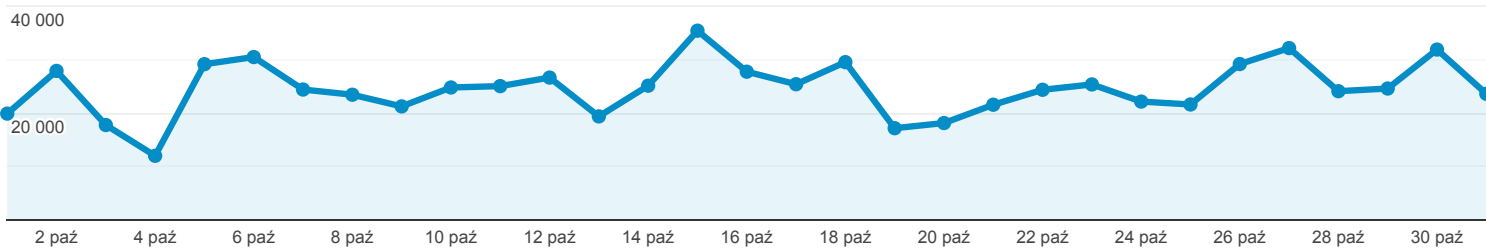

## Odbiorcy ogółem

Wszyscy użytkownicy  
100,00% Użytkownicy

1 paź 2020 - 31 paź 2020

#### Użytkownicy

Użytkownicy

257 841

Nowi użytkownicy

154 949

Sesje

1 069 612

Sesje na użytkownika

4,15

Odsłony

2 017 352

Strony/sesja

1,89

Śr. czas trwania sesji

00:01:49

Współczynnik odrzuceń