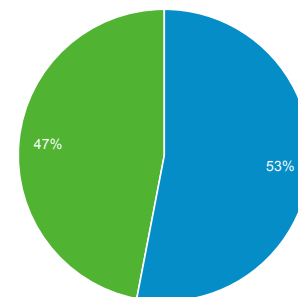

#### Użytkownicy

Użytkownicy

257 841

Nowi użytkownicy

154 949

Sesje

1 069 612

Sesje na użytkownika

4,15

Odsłony

2 017 352

Strony/sesja

1,89

Śr. czas trwania sesji

00:01:49

Współczynnik odrzuceń

62,74%

New Visitor Returning Visitor